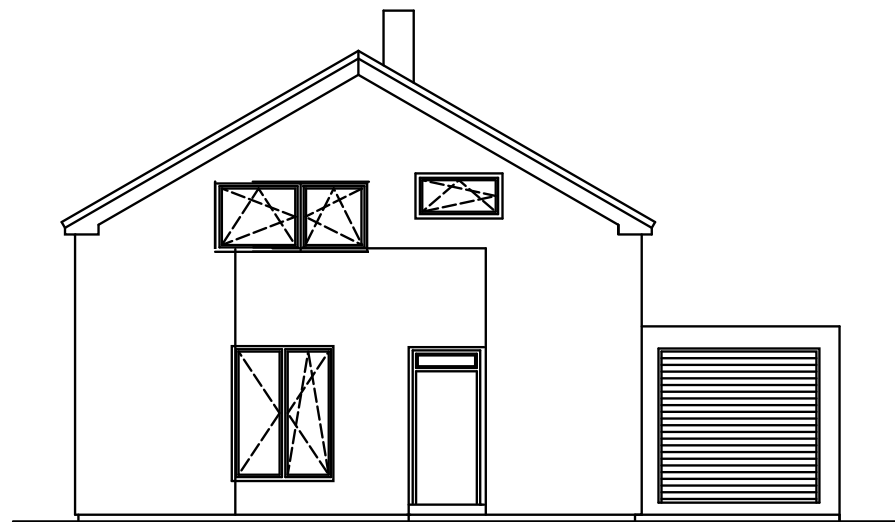

ŘEPORYJE
V ZAHRADÁCH

RD LEVANDULE

RD: Levandule		1NP
1NP	místnost	m ²
1.01	zádveří	12,5
1.02	koupelna	4,4
1.03	garáž	16,2
1.04	obytný prostor	42,0
1.05	pracovna	15,0
celková plocha bez garáže		73,9

Celková plocha RD s garáží 165,6 m²

RD: Levandule		2NP
2NP	místnost	m ²
2.01	hala	7,4
2.02	ložnice	15,2
2.03	ložnice	18,3
2.04	komora	6,4
2.05	ložnice	14,8
2.06	koupelna	7,4
2.07	wc	1,7
	schodiště	4,3
celková plocha		75,5

**ŘEPORYJE
V ZAHRADÁCH**

POHLED ZAHRADNÍ

POHLED VSTUPNÍ

POHLED ZPRAVA

POHLED ZLEVA

ŘEPORYJE
V ZAHRADÁCH