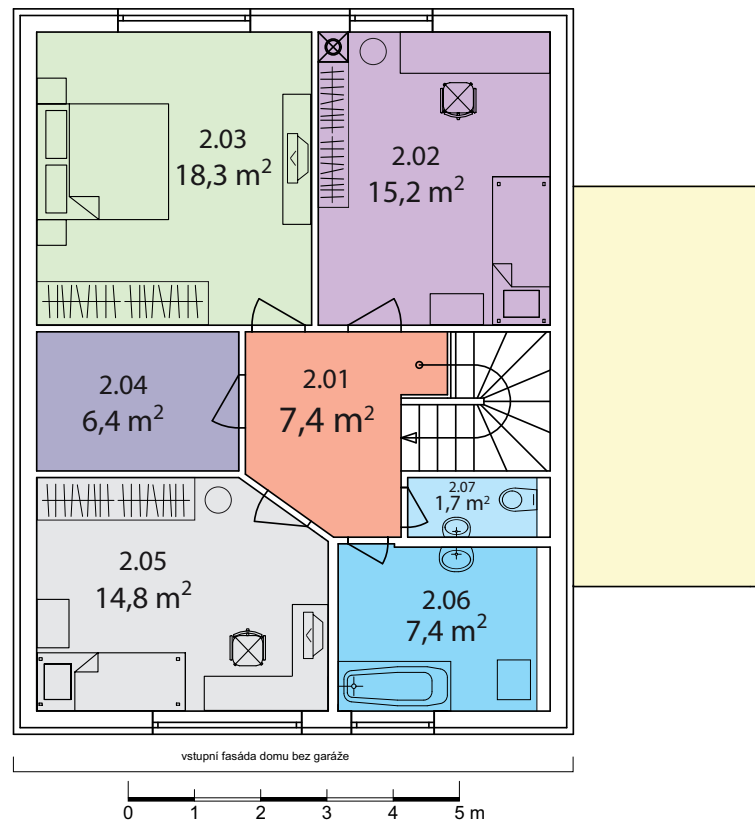

ŘEPORYJE
V ZAHRADÁCH

RD LEVANDULE

RD: Levandule		1NP
1NP	místnost	m ²
1.01	zádveří	12,5
1.02	koupelna	4,4
1.03	garáž	16,2
1.04	obytný prostor	42,0
1.05	pracovna	15,0
celková plocha bez garáže		73,9

Celková plocha RD s garáží 165,6 m²

RD: Levandule		2NP
2NP	místnost	m ²
2.01	hala	7,4
2.02	ložnice	15,2
2.03	ložnice	18,3
2.04	komora	6,4
2.05	ložnice	14,8
2.06	koupelna	7,4
2.07	wc	1,7
	schodiště	4,3
celková plocha		75,5

**ŘEPORYJE
V ZAHRADÁCH**