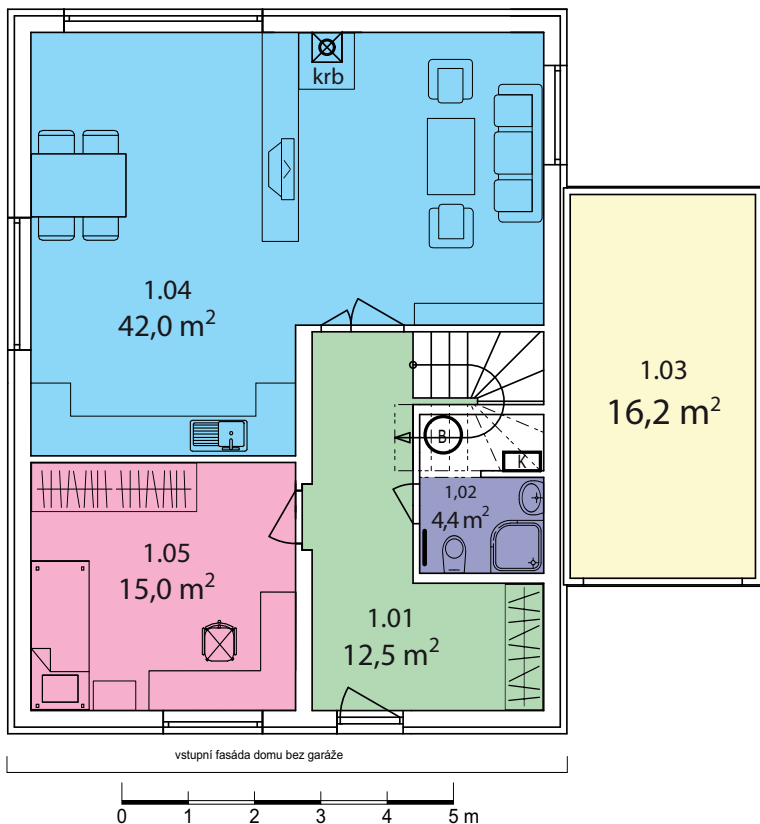

ŘEPORYJE
V ZAHRADÁCH

RD LEVANDULE

RD: Levandule		1NP
1NP	místnost	m ²
1.01	zádveří	12,5
1.02	koupelna	4,4
1.03	garáž	16,2
1.04	obytný prostor	42,0
1.05	pracovna	15,0
celková plocha bez garáže		73,9

Celková plocha RD s garáží 165,6 m²

RD: Levandule		2NP
2NP	místnost	m ²
2.01	hala	7,4
2.02	ložnice	15,2
2.03	ložnice	18,3
2.04	komora	6,4
2.05	ložnice	14,8
2.06	koupelna	7,4
2.07	wc	1,7
	schodiště	4,3
celková plocha		75,5

**ŘEPORYJE
V ZAHRADÁCH**

POHLED ZAHRADNÍ

POHLED VSTUPNÍ

POHLED ZPRAVA

POHLED ZLEVA

ŘEPORYJE
V ZAHRADÁCH