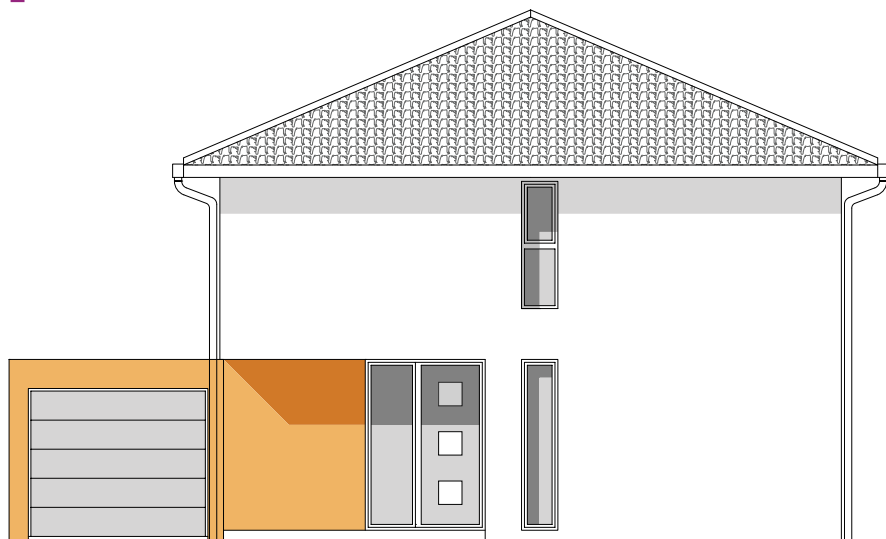

NOVÉ ŘEPORYJE
V ZAHRADÁCH

5+kk

AZALKA

143 m²

NOVÉ ŘEPORYJE
V ZAHRADÁCH

AZALKA

pohled z ulice

pohled ze zahrady

pohled zprava

pohled zleva

1.NP

číslo	místnost	m ²
1.01	zádveří	5,8
1.02	koupelna	4,6
1.03	garáž	16,2
1.04	obytný prostor	36,7
1.05	pracovna	13,2
1.06	schodiště	4,3

2.NP

číslo	místnost	m ²
2.01	hala	8,0
2.02	ložnice	12,2
2.03	ložnice	14,0
2.04	ložnice	13,2
2.05	koupelna	7,5
2.06	komora	6,0
2.07	wc	1,3
celková plocha RD s garáží		143,0