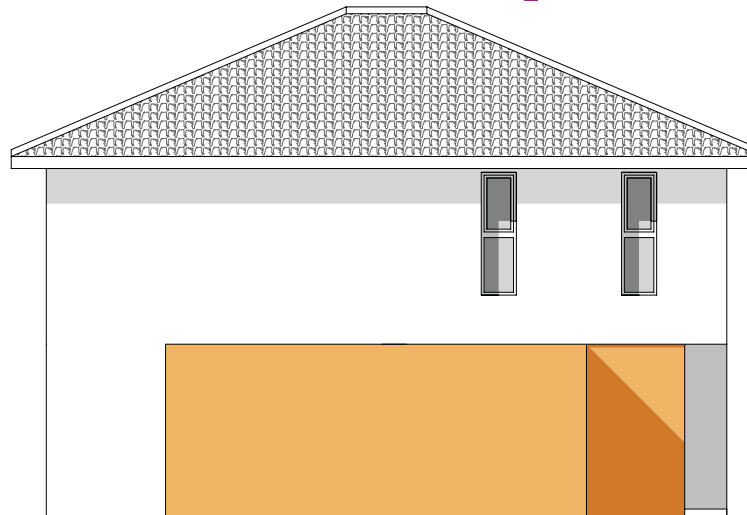

NOVÉ ŘEPORYJE
V ZAHRADÁCH

5+kk

AZALKA

143 m²

NOVÉ ŘEPORYJE
V ZAHRADÁCH

AZALKA

pohled z ulice

pohled ze zahrady

pohled zprava

pohled zleva

1.NP

číslo	místnost	m ²
1.01	zádveří	5,8
1.02	koupelna	4,6
1.03	garáž	16,2
1.04	obytný prostor	36,7
1.05	pracovna	13,2
1.06	schodiště	4,3

2.NP

číslo	místnost	m ²
2.01	hala	8,0
2.02	ložnice	12,2
2.03	ložnice	14,0
2.04	ložnice	13,2
2.05	koupelna	7,5
2.06	komora	6,0
2.07	wc	1,3
celková plocha RD s garáží		143,0