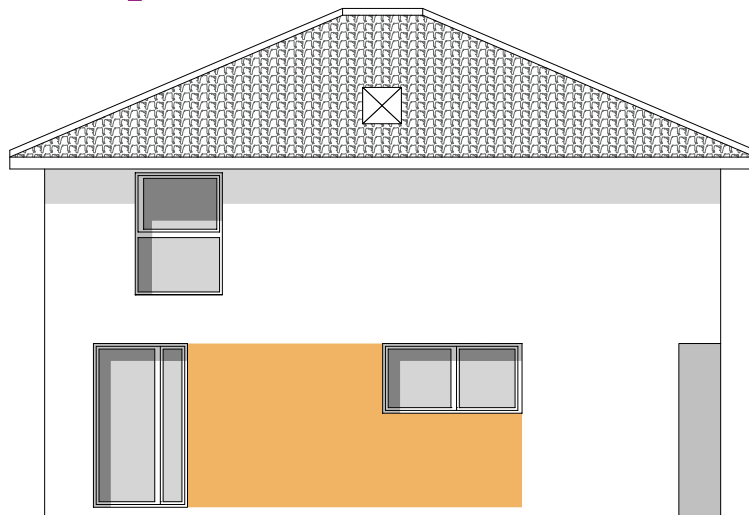

NOVÉ ŘEPORYJE
V ZAHRADÁCH

5+kk

AZALKA

143 m²

NOVÉ ŘEPORYJE
V ZAHRADÁCH

AZALKA

pohled z ulice

pohled ze zahrady

pohled zprava

pohled zleva

1.NP

číslo	místnost	m ²
1.01	zádveří	5,8
1.02	koupelna	4,6
1.03	garáž	16,2
1.04	obytný prostor	36,7
1.05	pracovna	13,2
1.06	schodiště	4,3

2.NP

číslo	místnost	m ²
2.01	hala	8,0
2.02	ložnice	12,2
2.03	ložnice	14,0
2.04	ložnice	13,2
2.05	koupelna	7,5
2.06	komora	6,0
2.07	wc	1,3
celková plocha RD s garáží		143,0