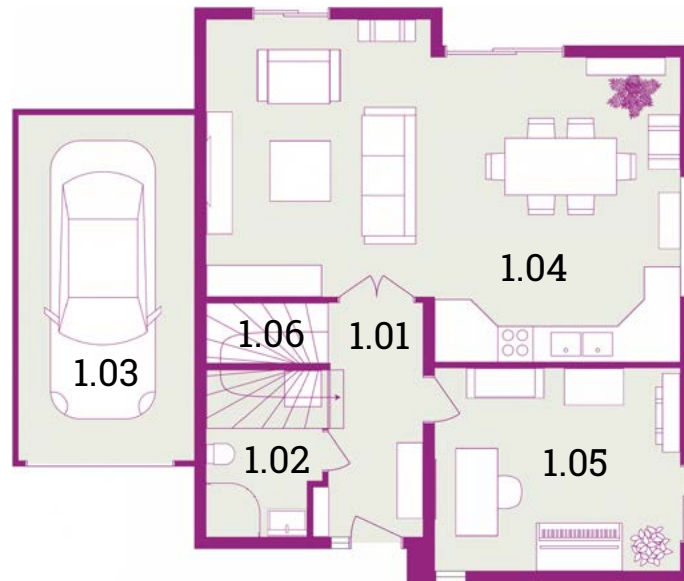

NOVÉ ŘEPORYJE
V ZAHRADÁCH

5+kk

AZALKA

143 m²

NOVÉ ŘEPORYJE
V ZAHRADÁCH

AZALKA

pohled z ulice

pohled ze zahrady

pohled zprava

pohled zleva

1.NP

číslo	místnost	m ²
1.01	zádveří	5,8
1.02	koupelna	4,6
1.03	garáž	16,2
1.04	obytný prostor	36,7
1.05	pracovna	13,2
1.06	schodiště	4,3

2.NP

číslo	místnost	m ²
2.01	hala	8,0
2.02	ložnice	12,2
2.03	ložnice	14,0
2.04	ložnice	13,2
2.05	koupelna	7,5
2.06	komora	6,0
2.07	wc	1,3
celková plocha RD s garáží		143,0