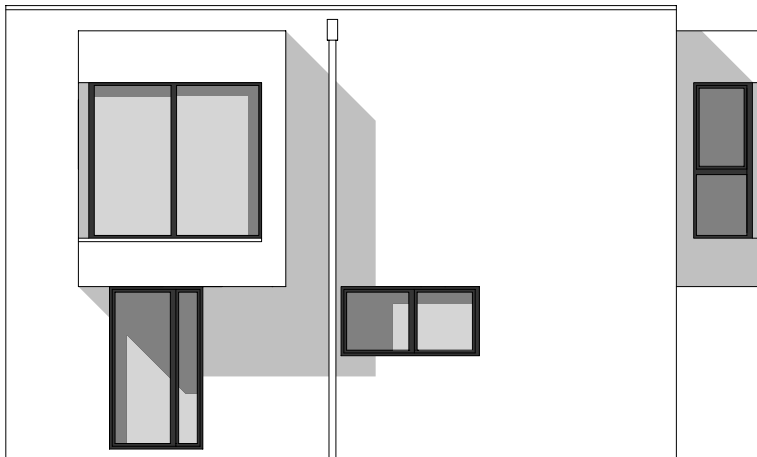

NOVÉ ŘEPORYJE
V ZAHRADÁCH

6+kk SLUNCOVKA 167,7 m²

**NOVÉ ŘEPORYJE
V ZAHRADÁCH**

 **SLUNCOVKA**

pohled z ulice

pohled ze zahrady

pohled zprava

pohled zleva

**NOVÉ ŘEPORYJE
V ZAHRADÁCH**

1.NP

 **SLUNCOVKA**

2.NP

mapa projektu

umístění projektu