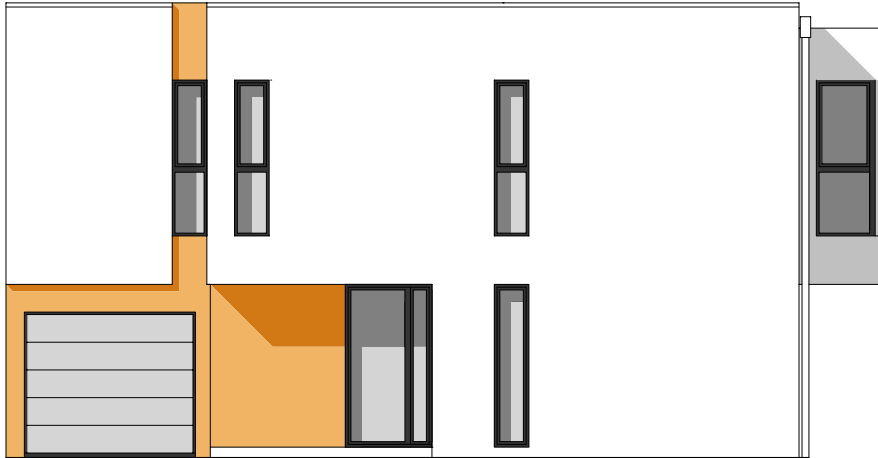

NOVÉ ŘEPORYJE
V ZAHRADÁCH

6+kk SLUNCOVKA 167,7 m²

**NOVÉ ŘEPORYJE
V ZAHRADÁCH**

 **SLUNCOVKA**

pohled z ulice

pohled ze zahrady

pohled zprava

pohled zleva