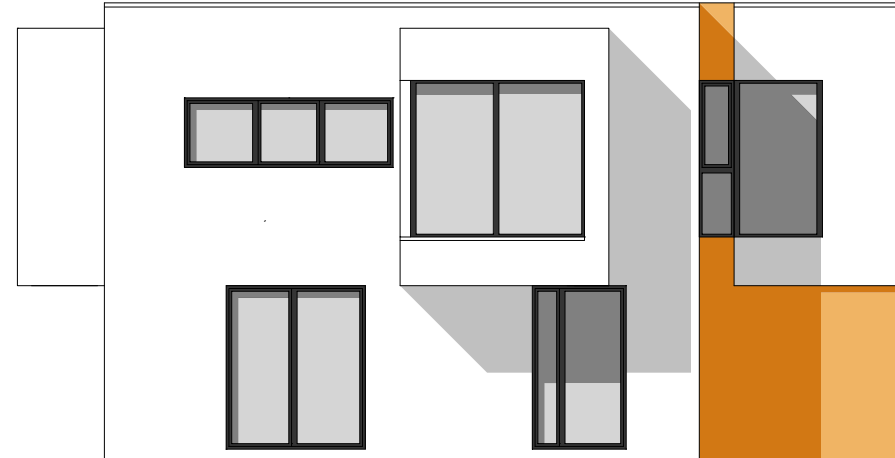

NOVÉ ŘEPORYJE
V ZAHRADÁCH

6+kk SLUNCOVKA 167,7 m²

**NOVÉ ŘEPORYJE
V ZAHRADÁCH**

 **SLUNCOVKA**

pohled z ulice

pohled ze zahrady

pohled zprava

pohled zleva

**NOVÉ ŘEPORYJE
V ZAHRADÁCH**

1.NP

 **SLUNCOVKA**

2.NP

mapa projektu

umístění projektu