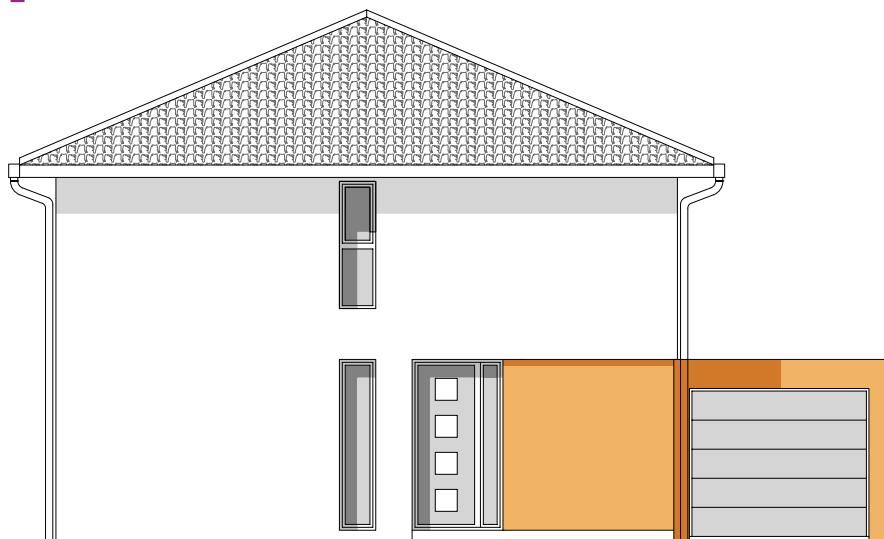

NOVÉ ŘEPORYJE
V ZAHRADÁCH

5+kk

LEKNÍN

135,6 m²

pohled z ulice

pohled ze zahrady

pohled zprava

pohled zleva