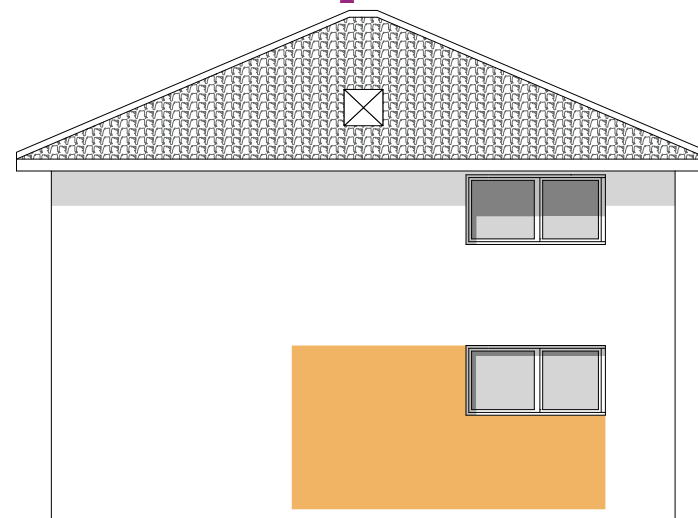

NOVÉ ŘEPORYJE
V ZAHRADÁCH

5+kk

LEKNÍN

135,6 m²

pohled z ulice

pohled ze zahrady

pohled zprava

pohled zleva