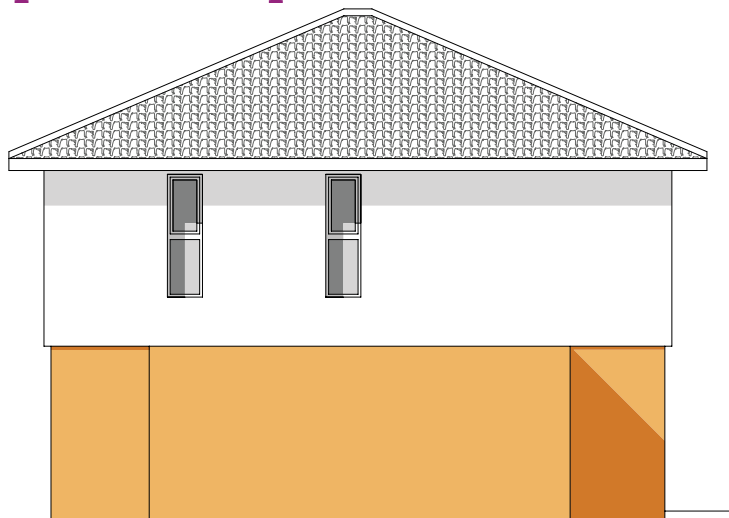

NOVÉ ŘEPORYJE
V ZAHRADÁCH

5+kk

LEKNÍN

135,6 m²

pohled z ulice

pohled ze zahrady

pohled zprava

pohled zleva