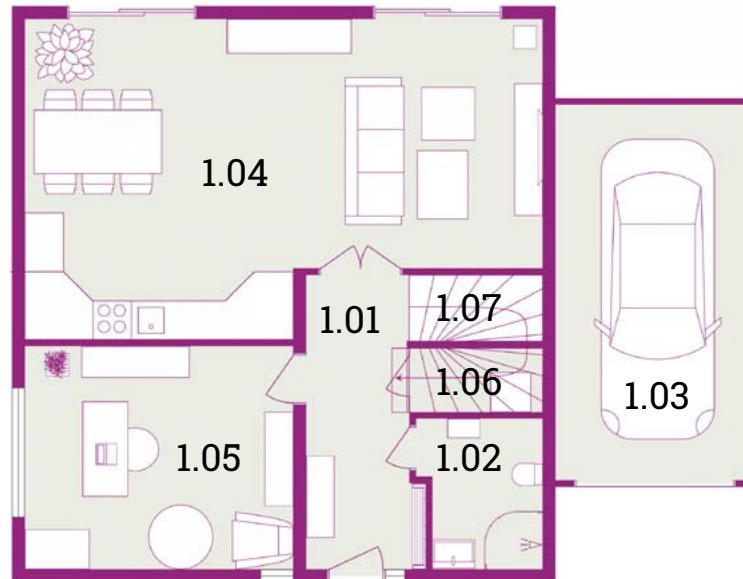

NOVÉ ŘEPORYJE
V ZAHRADÁCH

5+kk

LEKNÍN

135,6 m²

pohled z ulice

pohled ze zahrady

pohled zprava

pohled zleva

1.NP

číslo	místnost	m ²
1.01	zádveří	6,8
1.02	koupelna	3,7
1.03	garáž	16,2
1.04	obytný prostor	33,4
1.05	pracovna	13,2
1.06	komora	1,6
1.07	schodiště	4,3

2.NP

číslo	místnost	m ²
2.01	hala	4,8
2.02	ložnice	13,3
2.03	ložnice	15,2
2.04	ložnice	11,7
2.05	koupelna	7,6
2.06	komora	3,8
celková plocha RD s garáží		135,6