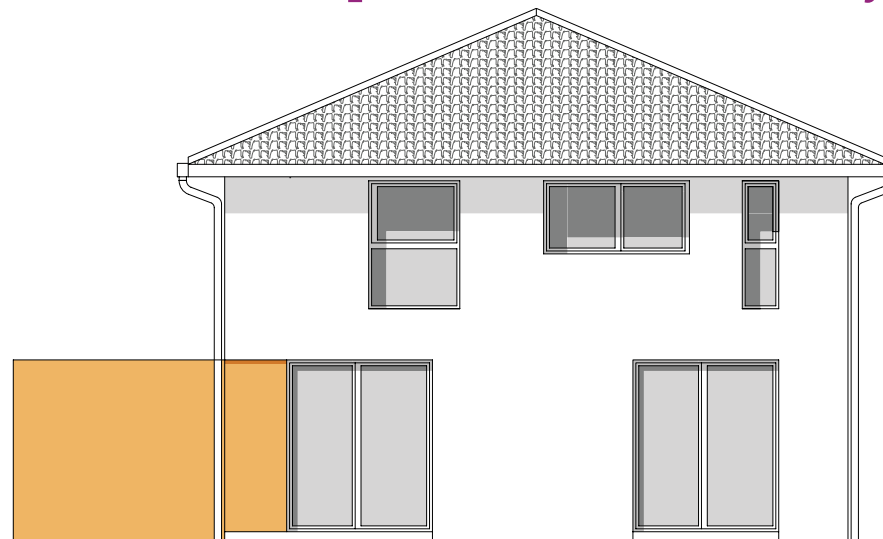

NOVÉ ŘEPORYJE
V ZAHRADÁCH

5+kk

LEKNÍN

135,6 m²

pohled z ulice

pohled ze zahrady

pohled zprava

pohled zleva