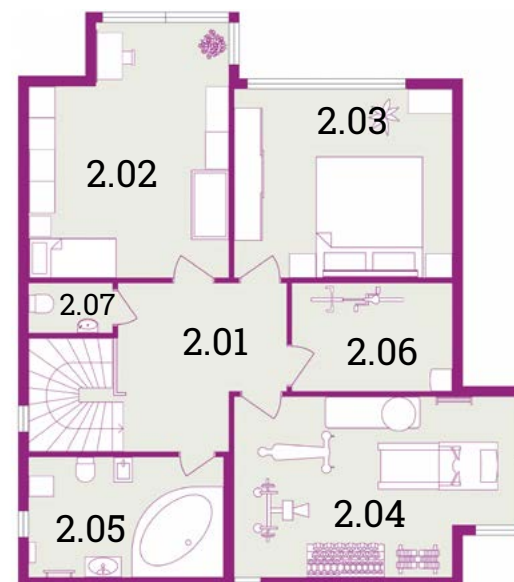

NOVÉ ŘEPORYJE
V ZAHRADÁCH

5+kk POMNĚNKA 149 m²

**NOVÉ ŘEPORYJE
V ZAHRADÁCH**

POMNĚNKA

pohled z ulice

pohled ze zahrady

pohled zprava

pohled zleva

1.NP

číslo	místnost	m ²
1.01	zádveří	5,8
1.02	koupelna	4,6
1.03	garáž	16,2
1.04	obytný prostor	36,7
1.05	pracovna	13,2
1.06	schodiště	4,3

2.NP

číslo	místnost	m ²
2.01	hala	8,0
2.02	ložnice	15,2
2.03	ložnice	14,0
2.04	ložnice	16,2
2.05	koupelna	7,5
2.06	komora	6,0
2.07	wc	1,3
celková plocha RD s garáží		149,0