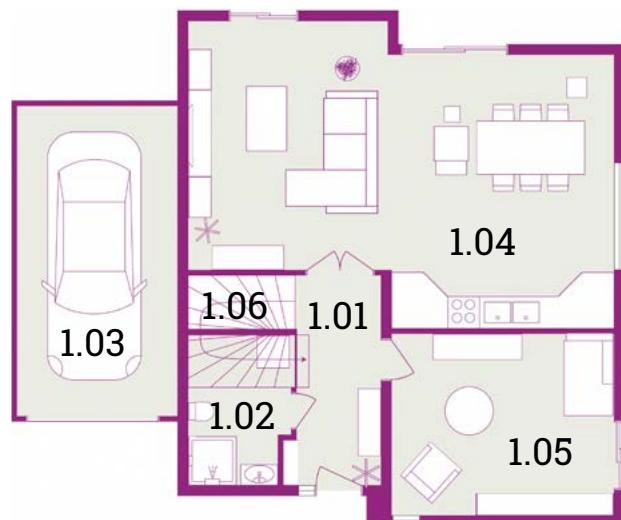

NOVÉ ŘEPORYJE
V ZAHRADÁCH

5+kk POMNĚNKA 149 m²

**NOVÉ ŘEPORYJE
V ZAHRADÁCH**

POMNĚNKA

pohled z ulice

pohled ze zahrady

pohled zprava

pohled zleva

1.NP

číslo	místnost	m ²
1.01	zádveří	5,8
1.02	koupelna	4,6
1.03	garáž	16,2
1.04	obytný prostor	36,7
1.05	pracovna	13,2
1.06	schodiště	4,3

2.NP

číslo	místnost	m ²
2.01	hala	8,0
2.02	ložnice	15,2
2.03	ložnice	14,0
2.04	ložnice	16,2
2.05	koupelna	7,5
2.06	komora	6,0
2.07	wc	1,3
celková plocha RD s garáží		149,0