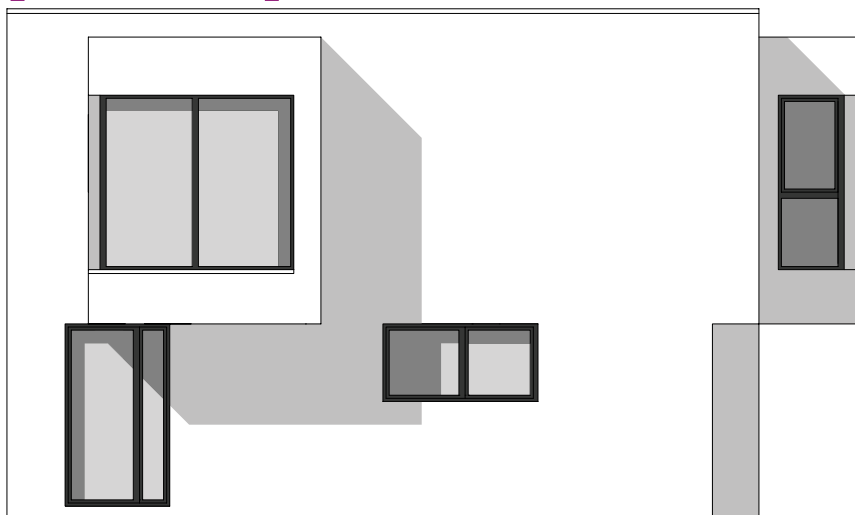

NOVÉ ŘEPORYJE
V ZAHRADÁCH

5+kk POMNĚNKA 149 m²

**NOVÉ ŘEPORYJE
V ZAHRADÁCH**

POMNĚNKA

pohled z ulice

pohled ze zahrady

pohled zprava

pohled zleva

1.NP

číslo	místnost	m ²
1.01	zádveří	5,8
1.02	koupelna	4,6
1.03	garáž	16,2
1.04	obytný prostor	36,7
1.05	pracovna	13,2
1.06	schodiště	4,3

2.NP

číslo	místnost	m ²
2.01	hala	8,0
2.02	ložnice	15,2
2.03	ložnice	14,0
2.04	ložnice	16,2
2.05	koupelna	7,5
2.06	komora	6,0
2.07	wc	1,3
celková plocha RD s garáží		149,0